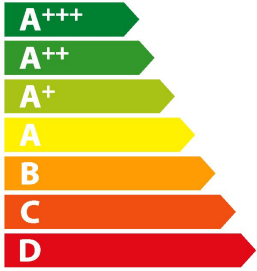

**ENERG** Y UA  
енергия · ενεργεια IE IA

**SHARP**

SJ-T1227M4L-EU□□

**A+**

ENERGIA · ЕНЕРГИЯ  
ΕΝΕΡΓΕΙΑ · ENERGIJA  
ENERGY · ENERGIE · ENERGI

**216**  
kWh/annum

  
**187** L

  
**40** L