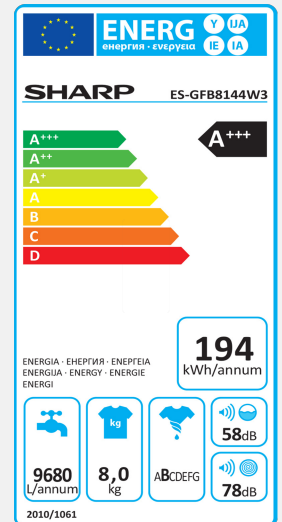

Glavne značajke

Brzina vrtnje (okr/min)	1400
Mjerač vremena za odgodu	Da
Energetska učinkovitost	A+++
Učinkovitost pranja	A
Učinkovitost vrtnje	B
Maksimalan kapacitet suhog rublja	8
Dvostruka mlaznica	Da

Termo-mlaznica	Ne
Trajanje brzog pranja (min.)	12
Bubanj velikog kapaciteta i velika vrata	Da
Broj programa	15
Boja	bijela
Jamstvo (godine)	2-godišnje jamstvo na dijelove i rad

Ostale značajke

Vrsta zaslona	LED mjerač vremena
Varijabilna vrtnja	Da
Varijabilna temperatura	Da
Obujam bubnja (l)	55
Eco-Logic sustav	Da
Noćno pranje	Ne
Stručnjak za mrlje	Ne
Blokada za djecu	Da
Pjenasta zaštita	Da

Upravljački sustav za ravnotežu	Da
Zaštita od prelijevanja	Da
Sustav detekcije kvara	Da
Indikator ciklusa pranja	Da
Ulaz za vodu	Hladno
Dodatno ispiranje	Ne
Jednostavno glačanje	Da
Vrata koja se širom otvaraju	Da
Podesive nožice	Da