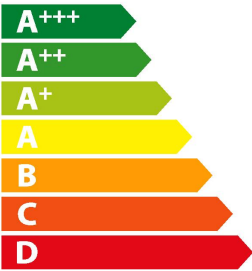

**ENERG**  
енергия · ενεργεια

Y IA  
IE IA

**Quadro**

RF-1005A+

**A+**

ENERGIA · ЕНЕРГИЯ  
ΕΝΕΡΓΕΙΑ · ENERGIJA  
ENERGY · ENERGIE · ENERGI

**168**  
kWh/annum

✕