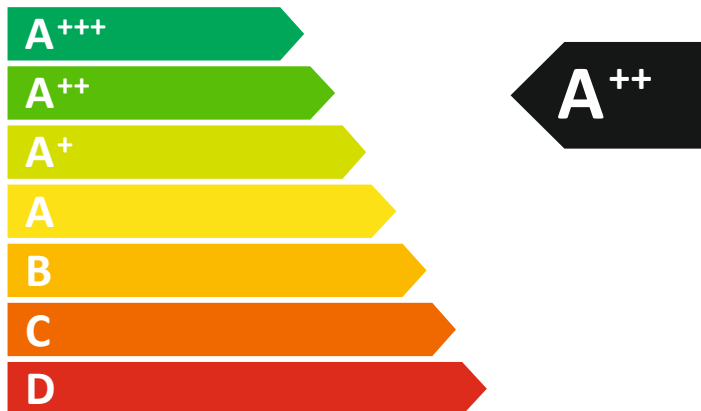

Informacijski list

Uvoznik za HR: Inem-Electronic d.o.o. Kovinska 28, 10090 Zagreb

Model: DW-E6035V

Zaštitni znak	Quadro
Naziv modela perilice	DW-E6035V
Nazivni kapacitet (broj standardnih kompleta posuđa za standardni ciklus pranja)	12 setova posuđa
Razred energetske učinkovitosti	A++
Godišnja potrošnja energije na osnovi 280 standardnih ciklusa pranja, pri punjenju hladnom vodom i režimu niske potrošnje energije. Stvarna potrošnja ovisit će o načinu na koji se uređaj koristi.	273 kWh/god
Potrošnja energije (Et) standardnog ciklusa pranja	0,95 kWh
Potrošnja energije u stanju isključenosti	0.05 W
Potrošnja energije u stanju mirovanja	0,50 W
Godišnja potrošnja vode, na osnovi 280 standardnih ciklusa pranja. Stvarna potrošnja ovisit će o načinu na koji se uređaj koristi.	3360 l
Razred učinkovitosti sušenja na skali od G (najniža učinkovitost) do A (najviša učinkovitost).	A
Standardni program (standardni ciklus pranja na koji se odnose podaci navedeni na oznaci i u informacijskom listu. Program je pogodan za pranje normalno zaprljanog posuđa i najučinkovitiji je s obzirom na kombiniranu potrošnju energije i vode).	Economic 50°C
Trajanje programa za standardni ciklus pranja	165 min
Emisija buke koja se prenosi zrakom	54 dB(A) re 1pW
Montaža	Samostojeća
Mogućnost ugradnje	Da
Visina	845 cm
Širina	596 cm
Dubina (s priključcima)	598 cm
Potrošnja energije	Max 1900 W
Napajanje	220-240V~50Hz
Pritisak vode (protok tlaka)	0.03MPa (0,3bar) 1Mpa (10bar)

ENERG
енергия · ενεργεια

Quadro

DW-E6035V

ENERGIA · ЕНЕРГИЯ · ΕΝΕΡΓΕΙΑ
ENERGIJA · ENERGY · ENERGIE
ENERGI

258
kWh/annum

2010/1059

EZ Izjava o sukladnosti:

Ovaj uređaj proizveden je u skladu sa važećim Europskim normama o električnoj sigurnosti (LVD Directive 2006/95/EC) i elektromagnetskoj kompatibilnosti (EMC Directive 2004/108/EC), ErP i Eko Dizajn Direktivi 2009/125/EC, Regulation 1016/2010, Direktivi 2010/30/EU, Regulation 2010/1059 i RoHS 2011/65/EU Direktivi.