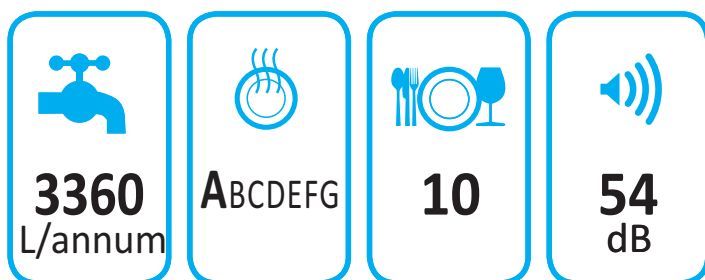

ENERGIA · ЕНЕРГИЯ · ΕΝΕΡΓΕΙΑ
ENERGIJA · ENERGY · ENERGIE
ENERGI

237
kWh/annum