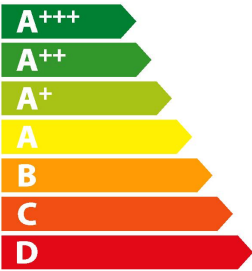

ENERG Y UA
енергия · ενεργεια IE IA

Quadro

DFR-3651A+ Linux

A+

ENERGIA · ЕНЕРГИЯ
ΕΝΕΡΓΕΙΑ · ENERGIJA
ENERGY · ENERGIE · ENERGI

264
kWh/annum

209 L

81 L