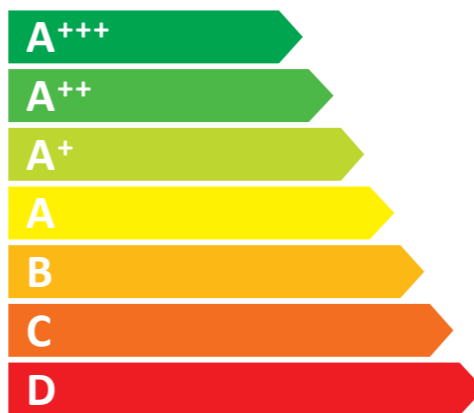

ENERG
енергия · ενεργεια

Y IJA
IE IA

TELEFUNKEN

TW-H12044BD

A+++

ENERGIA · ЕНЕРГИЯ · ΕΝΕΡΓΕΙΑ
ENERGIJA · ENERGY · ENERGIE
ENERGI

151
kWh/annum

9900
L/annum